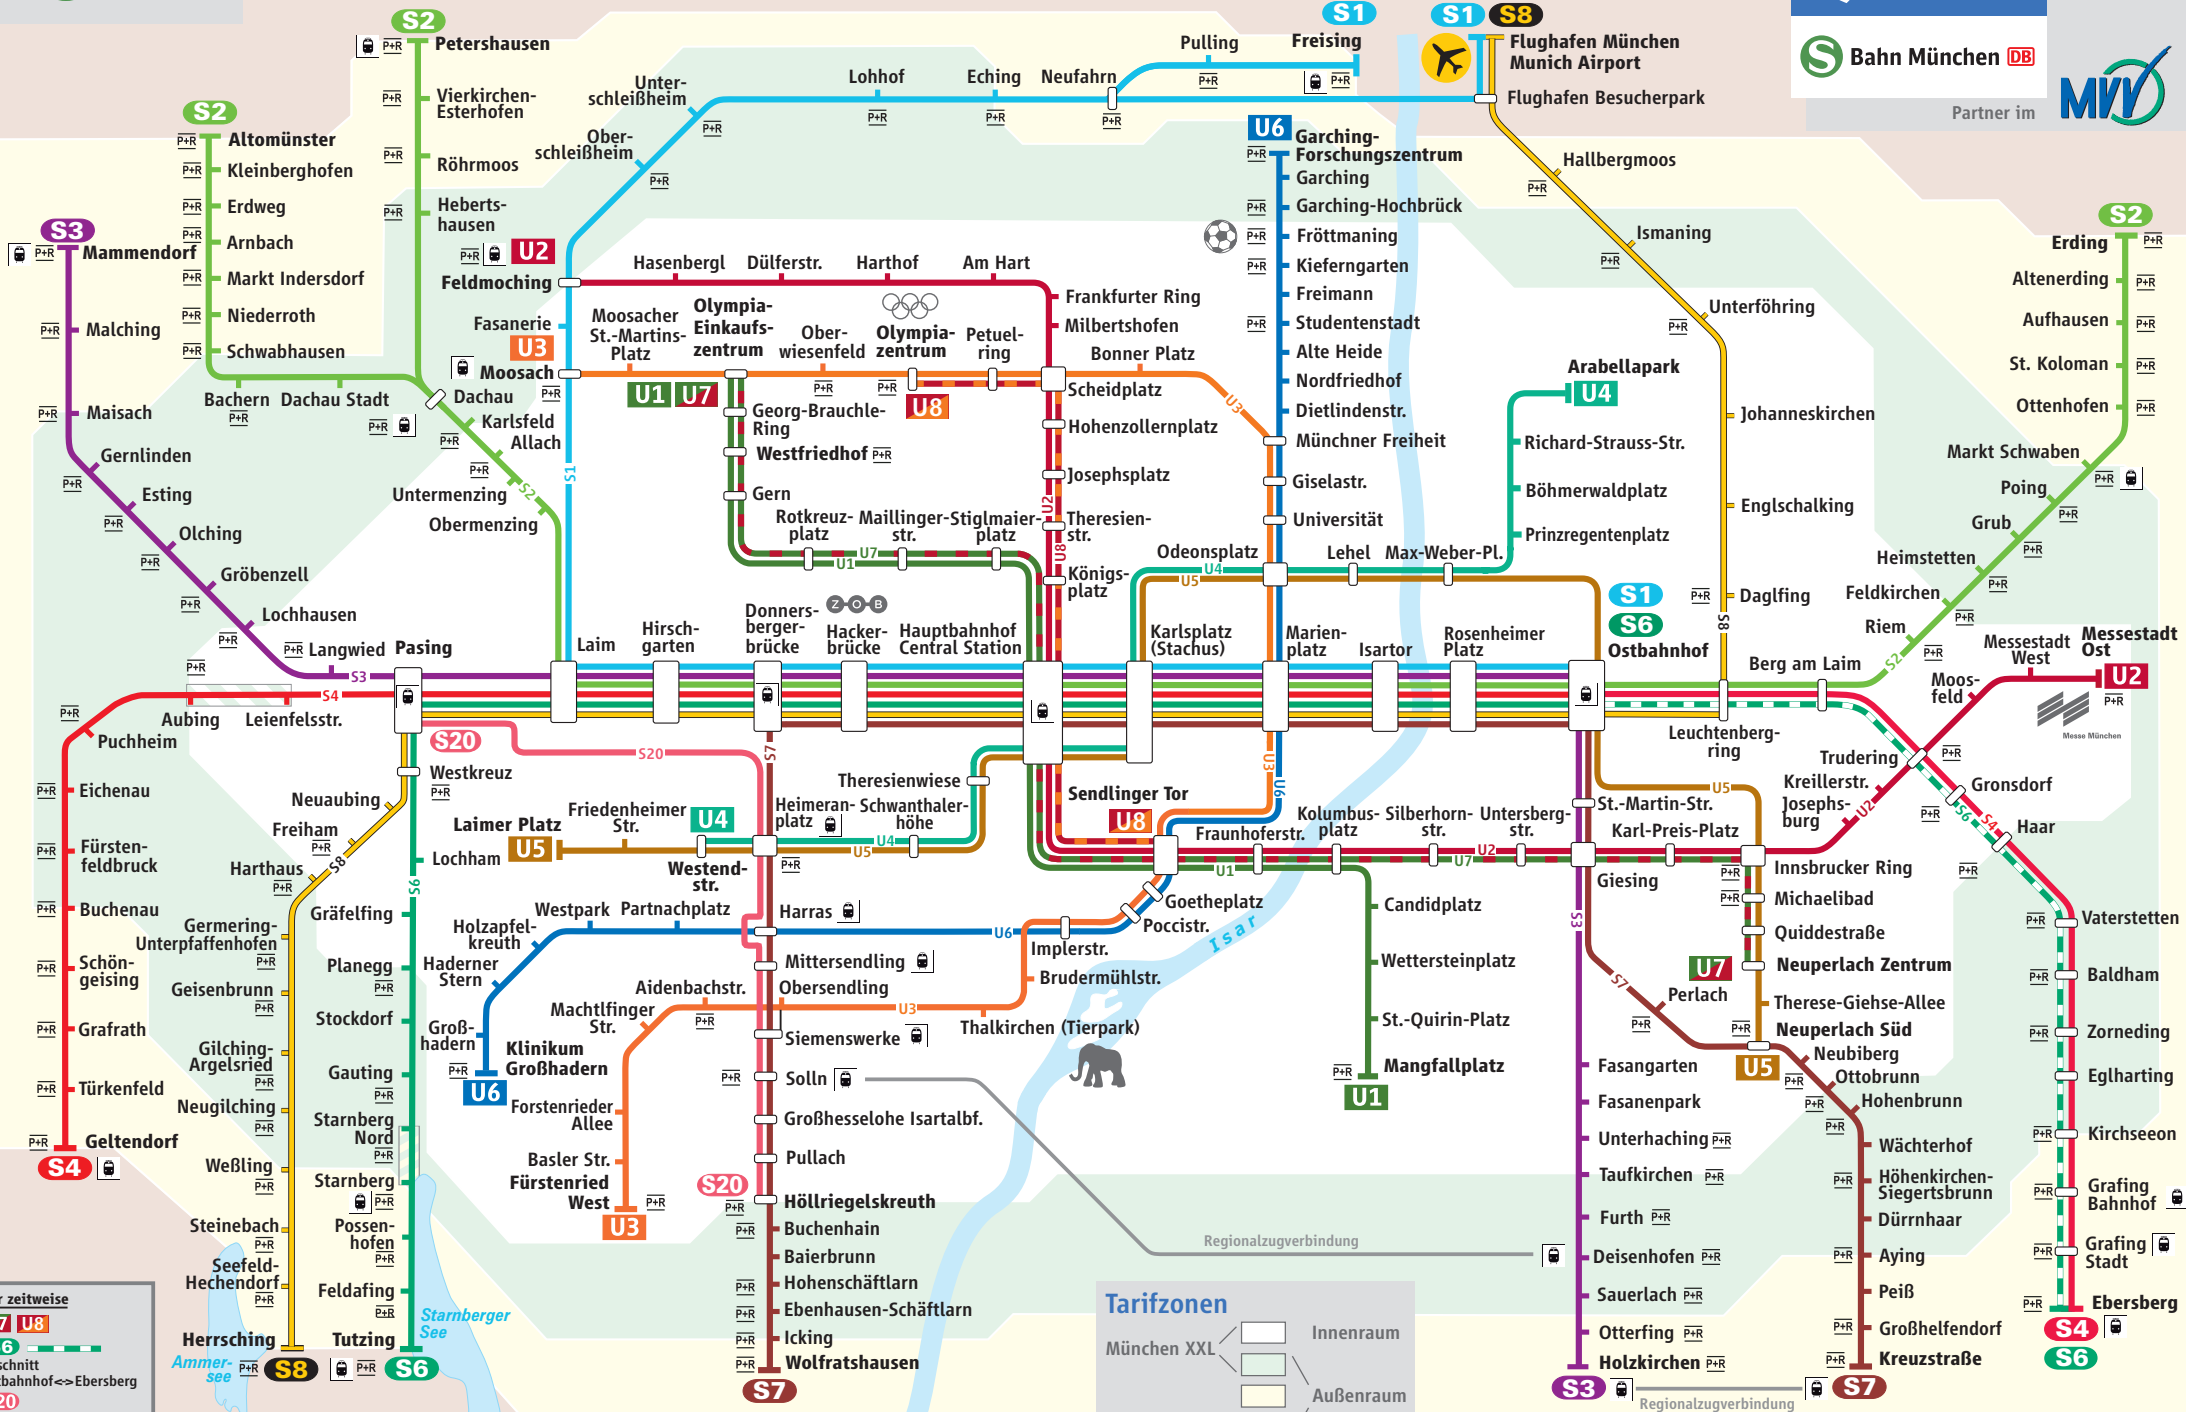

Schnellbahnnetz

Partner im

Nur zeitweise
U7 U8
S6
 Abschnitt Ostbahnhof=>Ebersberg
S20

Regional- / Fernzughalt

Tarifzonen

München XXL

- Innenraum
- Außenraum